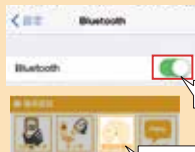

## ポイントの貯め方

Beacomを利用すれば、煩わしい操作なしでポイントが貯まります。利用するためにはBluetoothをオンにする必要があります。

Beacon利用可能(iPhoneなど)の場合

「いいねナビ」を起動して、右図の場所にある「受信無効」のアイコンをタップして、「受信待機中」に切り替えます。

### iPhoneでBeaconを利用可能にする

「受信無効」のアイコンをタップすると、左上のような表示がでます。「設定」をタップして、BluetoothをONに切り替えると、マイページの表示を「受信待機中」になります。

これでBeaconを利用できます。

Beaconが使えないスマートフォンの場合

フェリカのある場合

このマークがついている辺りが反応します。

フェリカのない場合

タッチアイコンをタップ。