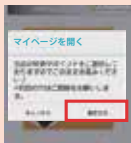

### 入会の方法

スマートフォンの方は「いいねナビ」をダウンロードして下さい。

#### 各ストアでのアプリの探し方

**iPhone** 版は、AppStoreをタップして、画面下の検索(ルーベのマーク)をタップ。

**ANDROID** 版はGoogle Playストアをタップ、画面上のルーベのマークをタップ。

---

検索画面に「いいねナビ」と入力して検索して下さい。アプリが表示されたらアプリ名をタップします。

# 登録の仕方

これを読み取る

「いいねナビ」を起動して、左上の図の位置にある「QRコード」をタップして、カメラが起動してから、上のQRコードを読み取ってください。

「マイページを開く」のポップアップが出ます。「確認する」をタップ。

メンバー登録画面の「初めての方はコチラ」を選択してください。

そのままメールの本文やタイトルを変更せず送信して下さい。

メールがすぐ届くので一度画面を閉じます。届いたメールのURLをクリックしてください。