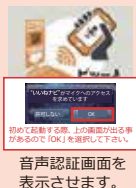

## ポイントの貯め方

Beacomを利用すれば、煩わしい操作なしでポイントが貯まります。利用するためにはBluetoothをオンにする必要があります。

Beacon利用可能(iPhoneなど)の場合

「いいねナビ」を起動して、右図の場所にある「受信無効」のアイコンをタップして、「受信待機中」に切り替えます。

### iPhoneでBeaconを利用可能にする

「受信無効」のアイコンをタップすると、左上のような表示がでます。「設定」をタップして、BluetoothをONに切り替えると、マイページの表示を「受信待機中」になります。

これでBeaconを利用できます。

Beaconが使えないスマートフォンの場合

フェリカのある場合

このマークがついている辺りが反応します。

フェリカのない場合

タッチアイコンをタップ。

音声認証画面を表示させます。

ビーン♪ チャーラーン♪

マイクをフェリカに近づけ3秒程音を聴かせて下さい。

音声が繋がらない時

「設定」をタップして「プライバシー」→「マイク」→「いいねナビ」をONにしてください。

音声がうまくいかない場合

「いいねナビ」のQRコードをタップしてQRコードをスキャンしてください。

これをタップしてカメラを起動