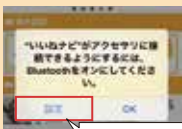

# 登録の仕方

これを読み取る

「いいねナビ」を起動して、左上の図の位置にある「QRコード」をタップして、カメラが起動してから、上のQRコードを読み取ってください。

「マイページを開く」のポップアップが出ます。「確認する」をタップ。

メンバー登録画面の「初めての方はコチラ」を選択してください。

そのままメールの本文やタイトルを変更せず送信して下さい。

メールがすぐ届くので一度画面を閉じます。届いたメールのURLをクリックしてください。

## ポイントの貯め方

Beacomを利用すれば、煩わしい操作なしでポイントが貯まります。利用するためにはBluetoothをオンにする必要があります。

Beacon利用可能(iPhoneなど)の場合

「いいねナビ」を起動して、右図の場所にある「受信無効」のアイコンをタップして、「受信待機中」に切り替えます。

### iPhoneでBeaconを利用可能にする

「受信無効」のアイコンをタップすると、左上のような表示がでます。「設定」をタップして、BluetoothをONに切り替えると、マイページの表示を「受信待機中」になります。

これでBeaconを利用できます。

Beaconが使えないスマートフォンの場合

フェリカのある場合

このマークがついている辺りが反応します。

フェリカのない場合

タッチアイコンをタップ。